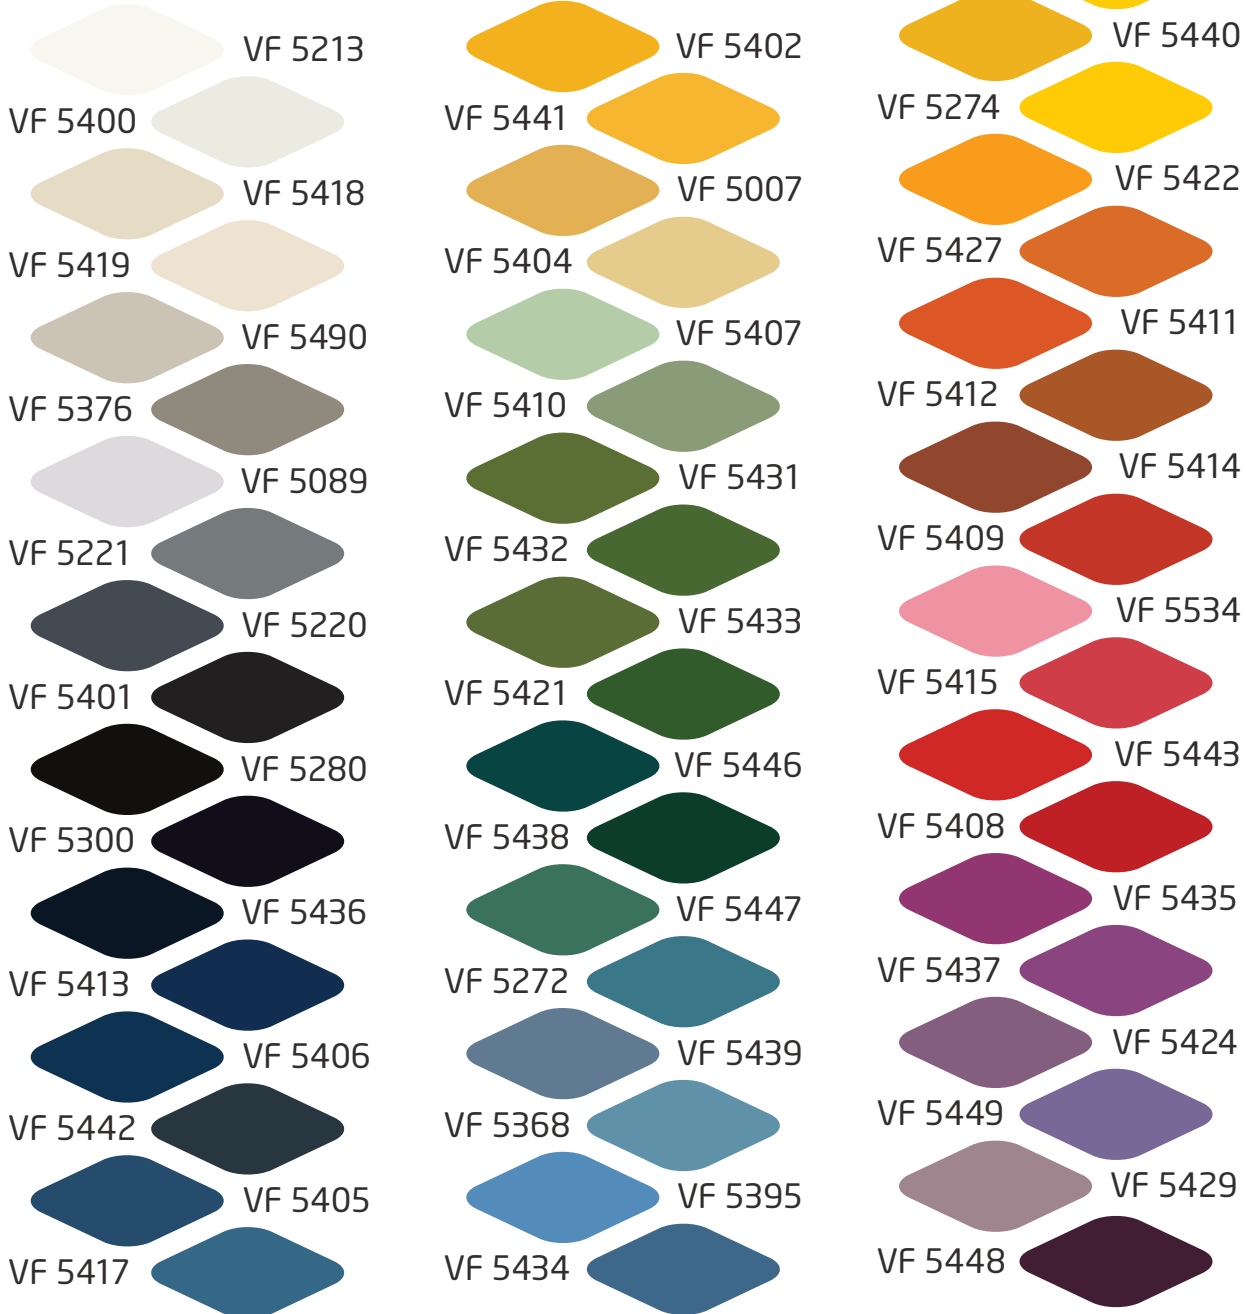

5000 Series

Don't see a color that works for your project? Call **VersaFlex** about our custom color match program. *Additional charges may apply.*

The color samples on this chart are for representation of color only. Colors will vary depending on viewing media.

Actual cured color samples are available from **VersaFlex** at no charge upon request.*

* **VersaFlex** advises using actual cured samples when choosing color for projects.

5000 Series

S A M P L E C O L O R S

VF 5007	Sand Yellow	VF 5408	Traffic Red	VF 5432	Grass Green
VF 5089	Very Light Light Gray	VF 5409	Vermillion	VF 5433	Fern Green
VF 5213	White	VF 5410	Pale Green	VF 5434	Distant Blue
VF 5220	Dark Gray	VF 5411	Traffic Orange	VF 5435	Traffic Purple
VF 5221	Light Gray	VF 5412	Orange Brown	VF 5436	Steel Blue
VF 5272	Loch Blue	VF 5413	Cobalt Blue	VF 5437	Signal Violet
VF 5274	Yellow	VF 5414	Copper Brown	VF 5438	Moss Green
VF 5280	Black	VF 5415	Strawberry Red	VF 5439	Pigeon Blue
VF 5300	Blue	VF 5417	Brilliant Blue	VF 5440	Golden Yellow
VF 5368	Pastel Blue	VF 5418	Oyster White	VF 5441	Saffron Yellow
VF 5376	Concrete Gray	VF 5419	Cream	VF 5442	Grey Blue
VF 5395	Dolphin Blue	VF 5421	Leaf Green	VF 5443	Pure Red
VF 5400	Traffic White	VF 5422	Melon Yellow	VF 5446	Blue Green
VF 5401	Signal Black	VF 5423	Traffic Yellow	VF 5447	Patina Green
VF 5402	Signal Yellow	VF 5424	Red Lilac	VF 5448	Purple Violet
VF 5404	Ivory	VF 5427	Yellow Orange	VF 5449	Blue Lilac
VF 5405	Violet Blue	VF 5429	Pastel Violet	VF 5490	Porous Stone
VF 5406	Sapphire Blue	VF 5431	Reseda Green	VF 5534	Cheery
VF 5407	Pastel Green				

The colors on this chart are available in the following product lines:

GelFlex[®]

FSS 42D[™]
COLORFAST

Aliphatic[™]
Joint Sealant

This chart was developed as an aid for matching existing or new installations.