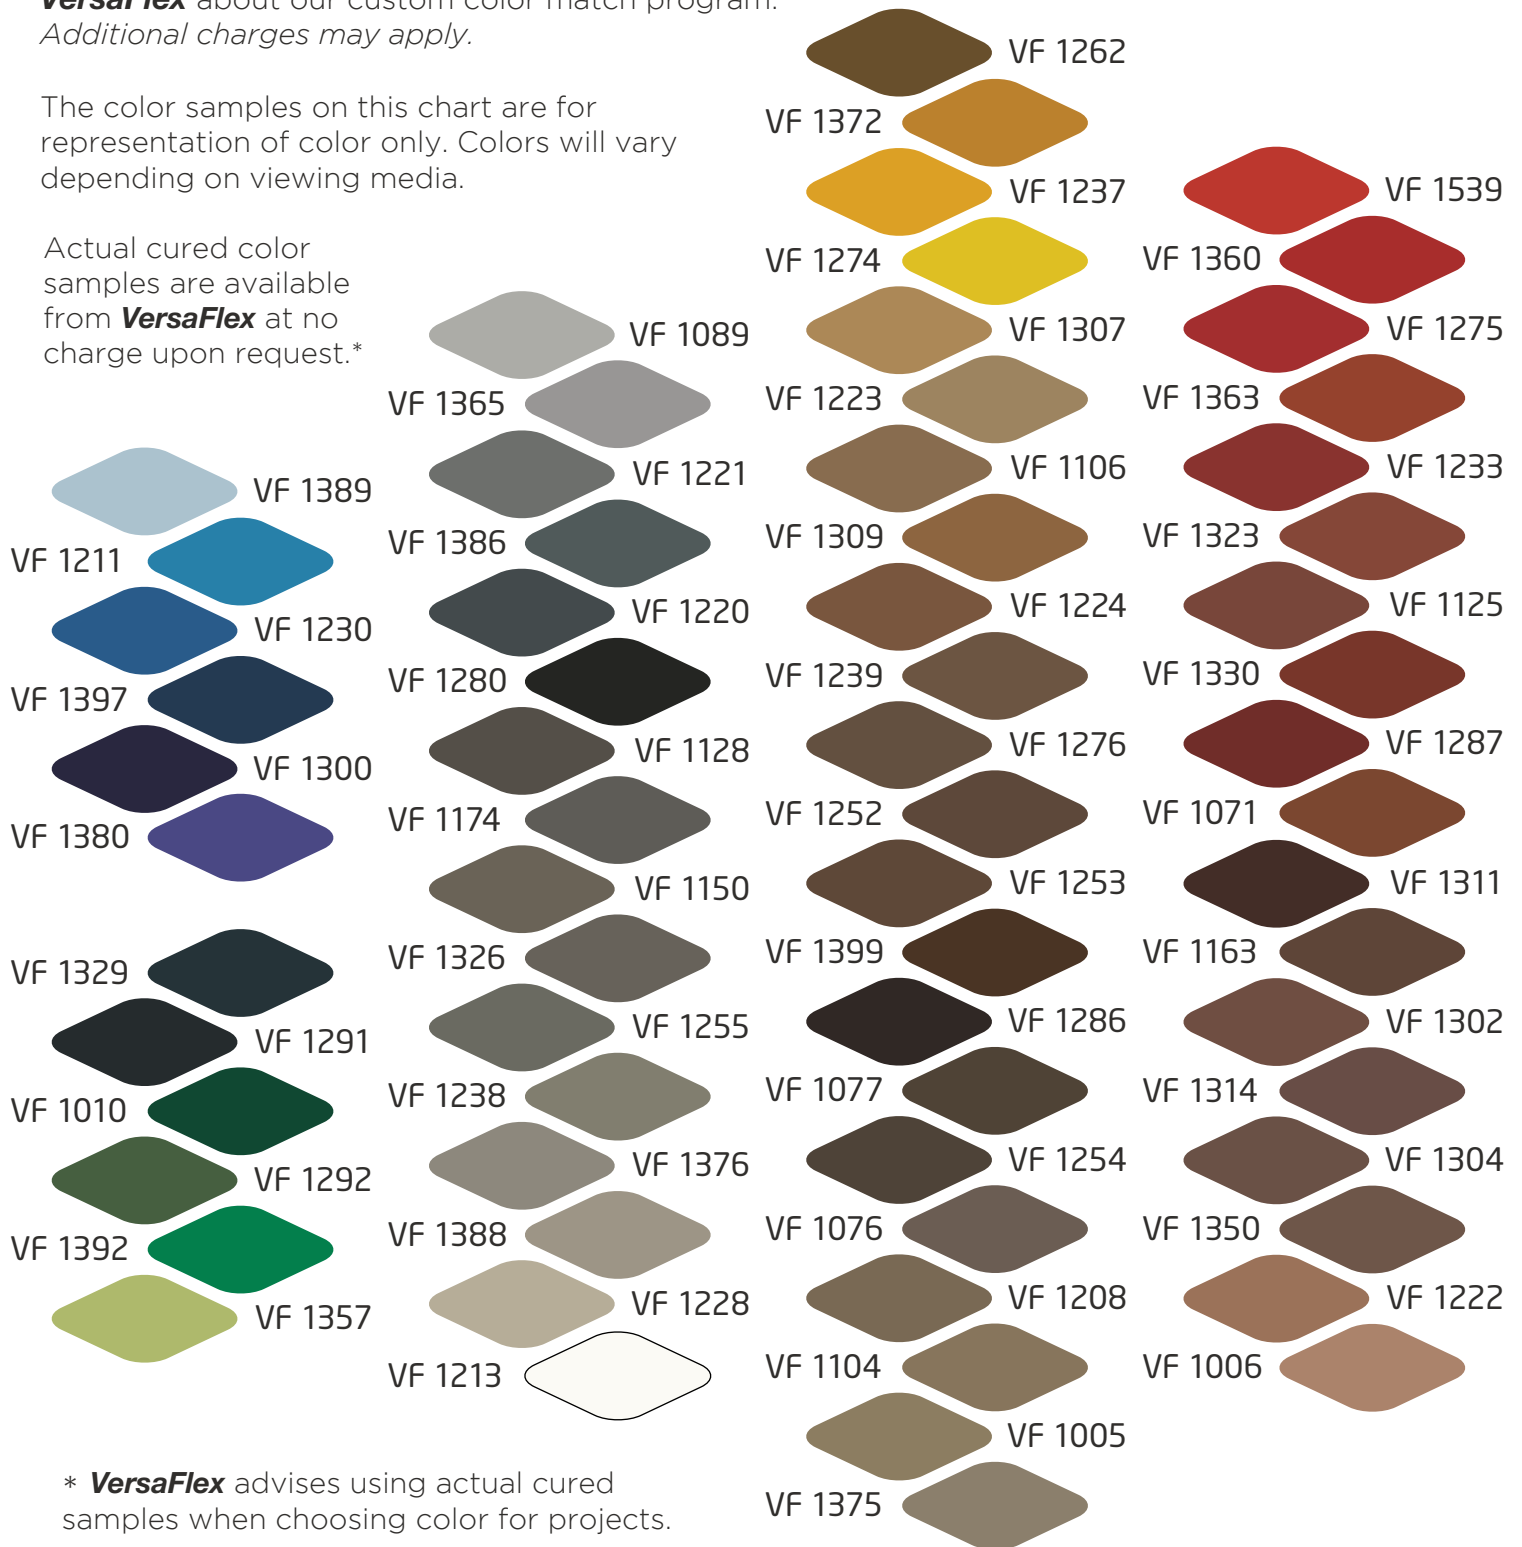

# ColorFlex

100% PURE POLYUREA COLOR SYSTEM

**VersaFlex**<sup>®</sup>  
INCORPORATED

KANSAS CITY, USA  
800.321.0906

Don't see a color that works for your project? Call **VersaFlex** about our custom color match program. *Additional charges may apply.*

The color samples on this chart are for representation of color only. Colors will vary depending on viewing media.

Actual cured color samples are available from **VersaFlex** at no charge upon request.\*

## C O L O R S

VF 1005	Mesa Beige	
VF 1006	Antique Cork	
VF 1010	Forest Green	
VF 1071	Burnt Sienna	MM A
VF 1076	Less Brown	MM
VF 1077	Cobble Brown, Walnut	MM A
VF 1089	Very Light Light Grey	
VF 1104	Fawn Pebble	
VF 1106	Sand	A
VF 1125	Terra Cotta	MM A
VF 1128	Wal-Mart Grey	
VF 1150	Heather Grey	
VF 1163	Brevity Brown	MM
VF 1174	Ryno Gray	MM
VF 1208	High Tea	MM
VF 1211	Versa Blue	
VF 1213	White	
VF 1220	Dark Gray	
VF 1221	Light Gray	
VF 1222	Mocha Tan	MM
VF 1223	Tan	
VF 1224	La Cresenta Brown	
VF 1228	Ostrich Feather	
VF 1230	Blue	
VF 1233	Safety Red (Dark)	
VF 1237	Safety Yellow	
VF 1238	BP Gray, Enviro Green	MM A
VF 1239	Wal-Mart Brown	
VF 1252	Terra Cotta Brown	SS
VF 1253	Wheat	SS
VF 1254	Coyote	SS
VF 1255	Steel Grey	SS
VF 1262	Relic Bronze	MM
VF 1274	Yellow	
VF 1275	Red	
VF 1276	Kaffee	
VF 1280	Black	
VF 1286	Dark Walnut	
VF 1287	Tile Red	
VF 1291	Midnight Blue	
VF 1292	OD Green	
VF 1300	Red Shade Blue	
VF 1302	Chestnut	A
VF 1304	Sumatra Brown	A
VF 1307	Gold	A
VF 1309	Raw Sienna	A
VF 1311	Saddle Brown	A
VF 1314	Eggplant	A
VF 1323	Sierra Redwood	MM
VF 1326	Gauntlet Grey	MM
VF 1329	Dark Knight	MM
VF 1330	Brick Paver	MM
VF 1350	Mocha Brown	MM
VF 1357	Lime Rickey	
VF 1360	Safety Red (Light)	
VF 1363	Powdered Brick	
VF 1365	Signal Grey	
VF 1372	Inner Gold	
VF 1375	Warm Stone	MM
VF 1376	Concrete Gray	
VF 1380	Purple	
VF 1386	Iron Grey	
VF 1388	Intellectual Grey	MM
VF 1389	Blissful Blue	
VF 1392	Traffic Green	
VF 1397	Dark Blue	
VF 1399	Raw Sienna (Dark)	A
VF 1539	Orange	